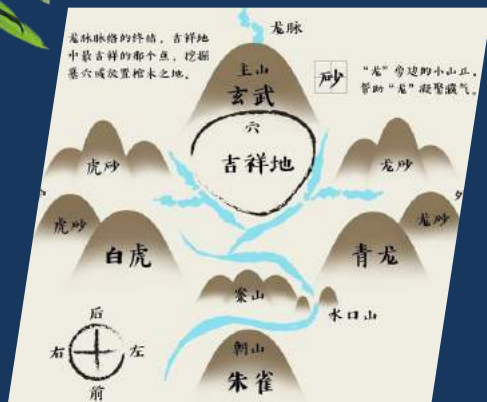

座山・穴位

左砂青龍

選擇富貴生基風水的價值

5 所有生基風水配套是依從陰宅風水格局而設

選擇富貴生基風水的價值

6

ISO品質認證

確保作業程序符合國際標準

以**提供客戶信心**予優質的產品與服務

012

ICCFA member for professional standards and international status

ICCFA 成員國際專業水準

為何要提早規劃生基風水？

風水是靠儲蓄能量
時間越久
效应越強

充足時間做出安排
不受其他因素影響
自己的決定

減低成本開銷
和負擔

風水不可以亂亂做！

只需擇好吉日，不相冲
(可聘請專業陰宅風水師)
動土、立碑、旺碑儀式

老人家還沒有上壽（60歲以上）

生基並沒有真正上壽說法，
只能講解各師各法，但是
擇選吉日是最為重要！

幾時才適合做生基風水？

越早做節省更多
因物價與工資每年在調漲

INSTALLMENT
PLAN
PACKAGES

分期付款
配套