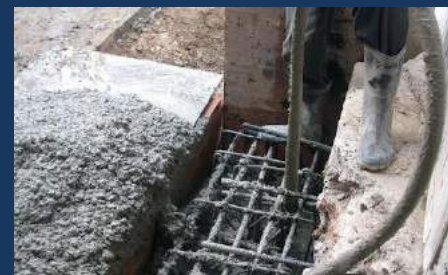

選擇富貴生基風水的價值

2

運用現代化工程模式打造卓越建築