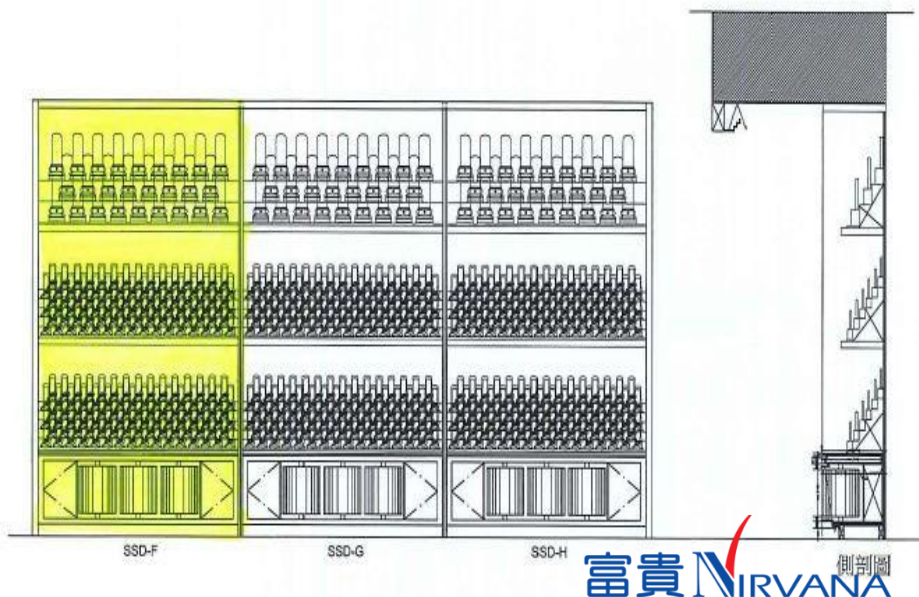

富貴生命館為顧全現代生活的社會需求，亦為延續慎終追遠的傳統美德，特別推出位於全冷氣設備，且莊嚴肅穆三聖殿內地藏王毗鄰的神主牌位。

富貴 NIRVANA

欲知詳情，請聯絡您的代理
For more information, please contact your respective agents.

f Nirvana Asia 富貴集團

富貴 NIRVANA 御剖圖

升天仪式

Ascension Ceremony