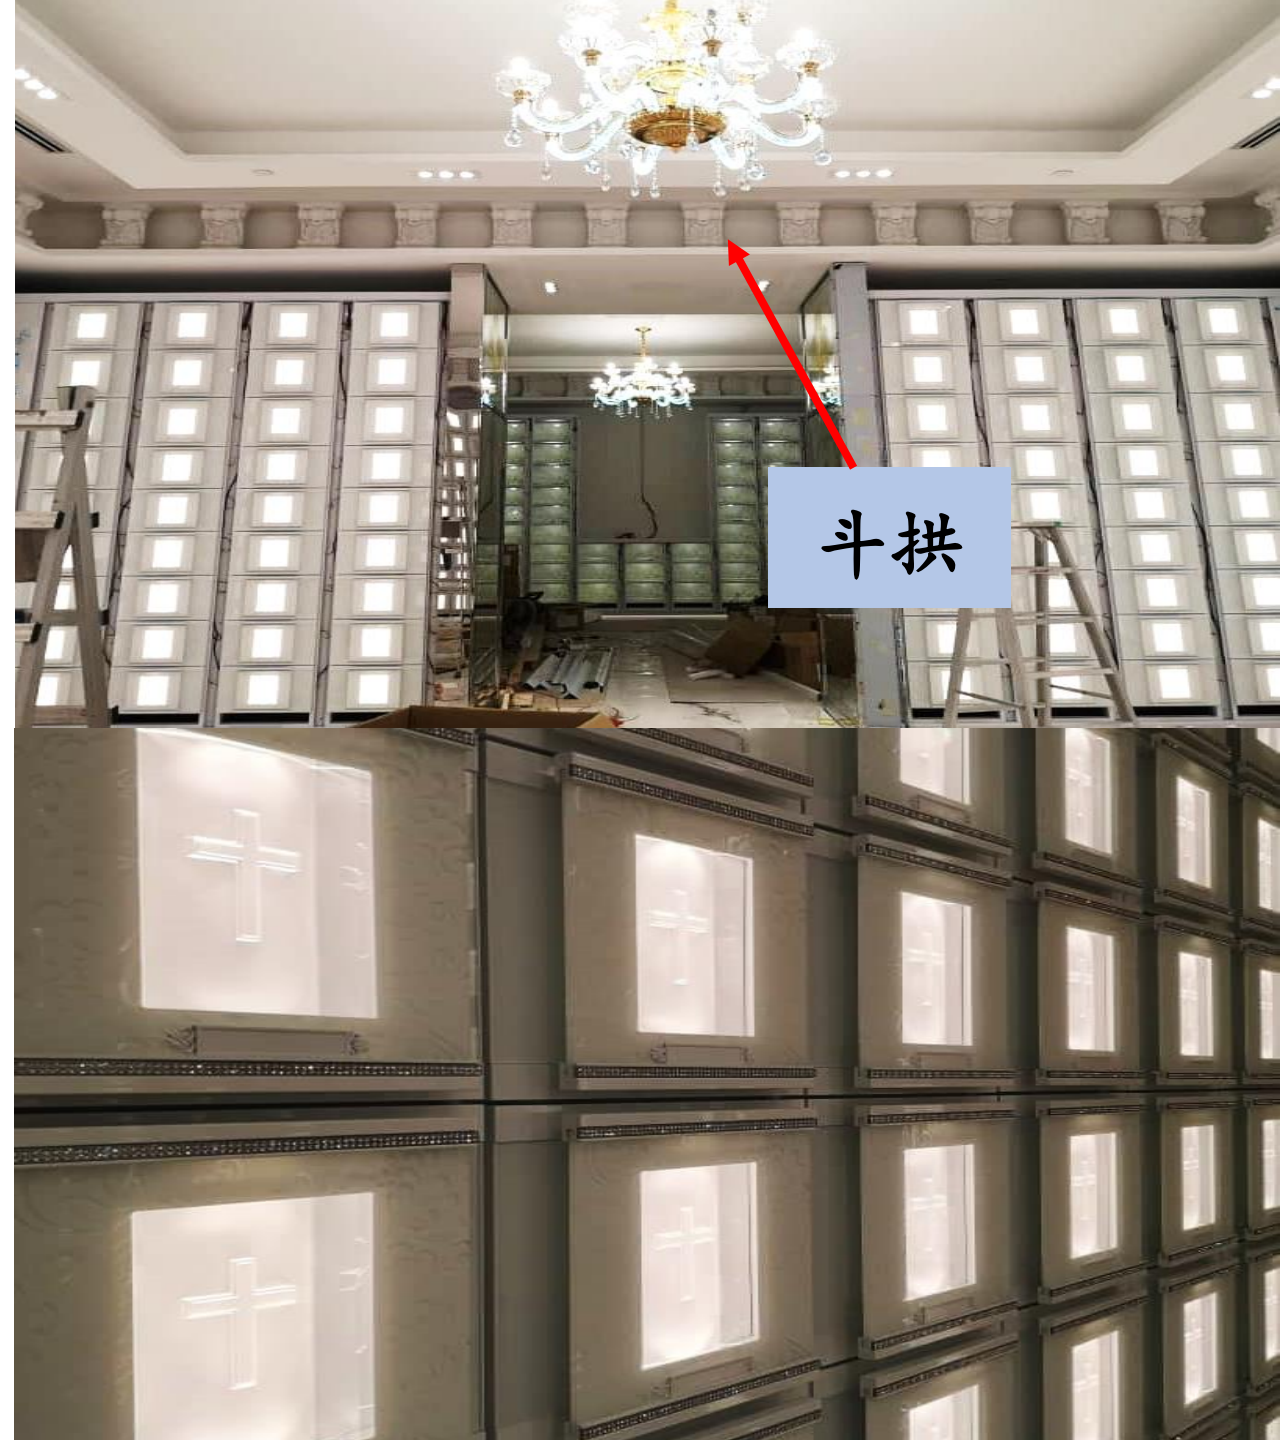

斗拱

B2-S6 (Eye level / Double)

10% : RM 54,800 - RM 5,480 = RM 49,320

15% : RM 54,800 - RM 8,220 = RM 46,580

25% : RM 54,800 - RM 13,700 = RM 41,100

B2-S8 法輪骨灰閣

八吉祥之一

比喻佛陀的教法，也代表佛的手足，
表示佛常转法輪，广度众生