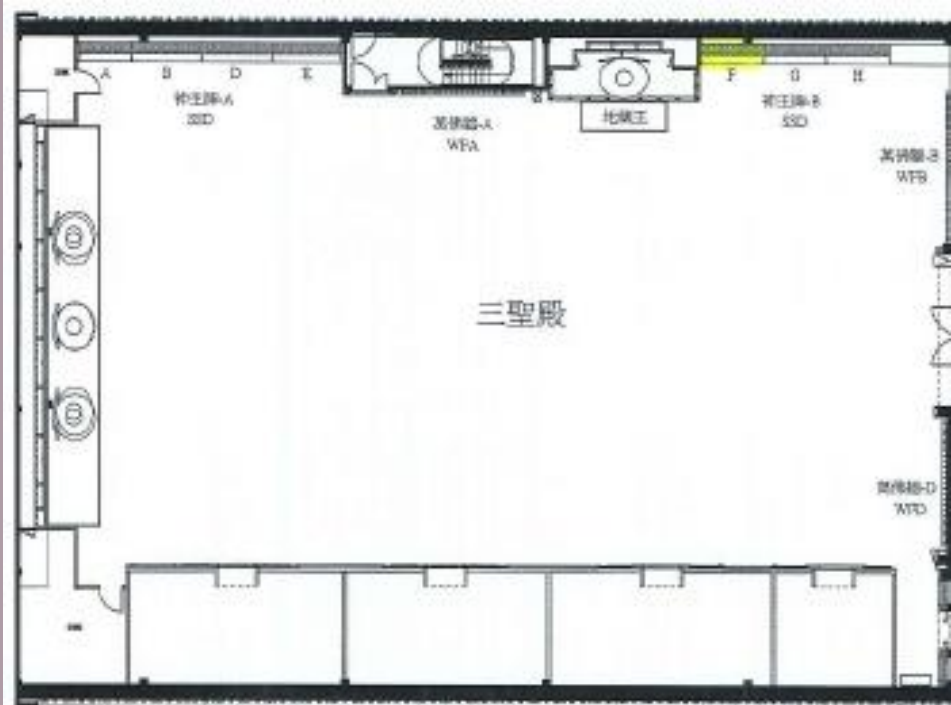

富貴生命館為顧全現代生活的社會需求，亦為延續慎終追遠的傳統美德，特別推出位於全冷氣設備，且莊嚴肅穆三聖殿內地藏王毗鄰的神主牌位。

富貴 NIRVANA

欲知詳情，請聯絡您的代理
For more information, please contact your respective agents.

f Nirvana Asia 富貴集團

富貴 NIRVANA 御剖圖

升天仪式

Ascension Ceremony