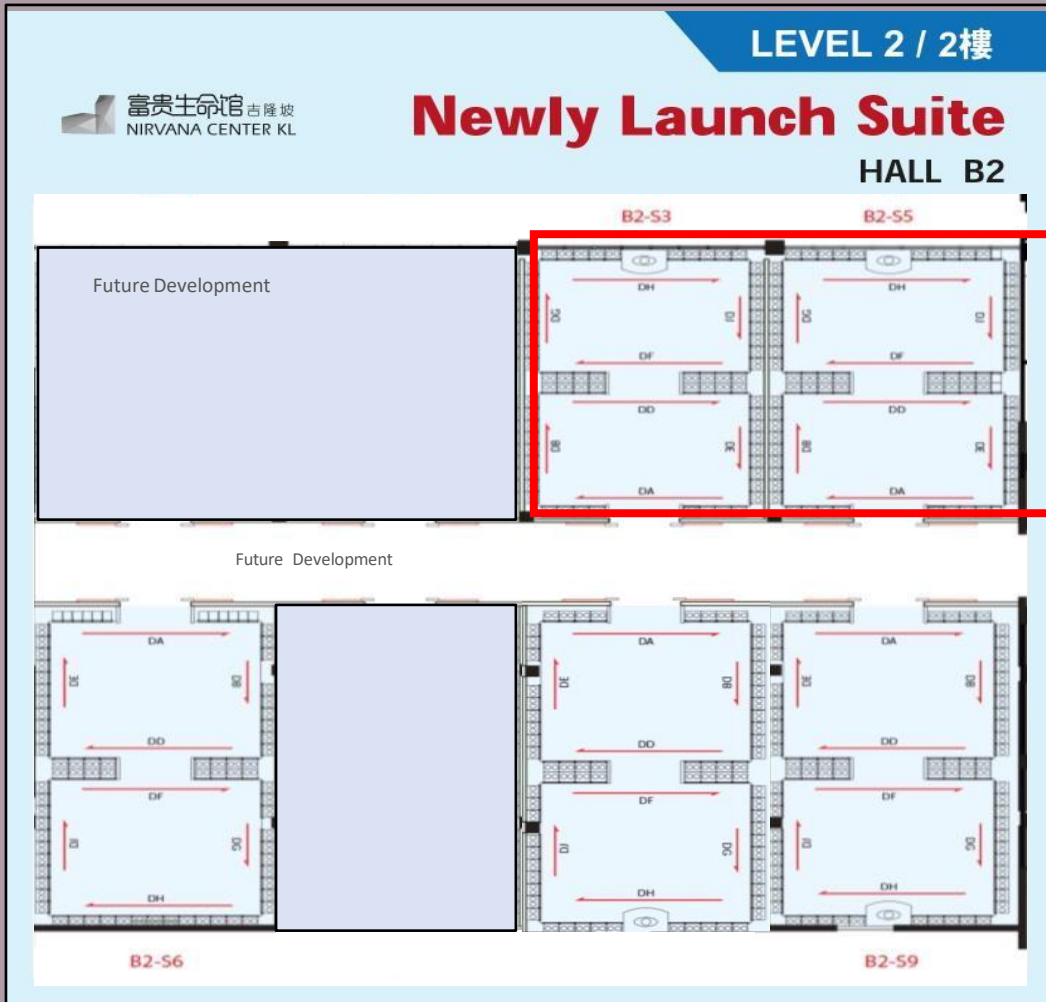

Hall B : B2-S3 & S5 Buddha/Tao Suite