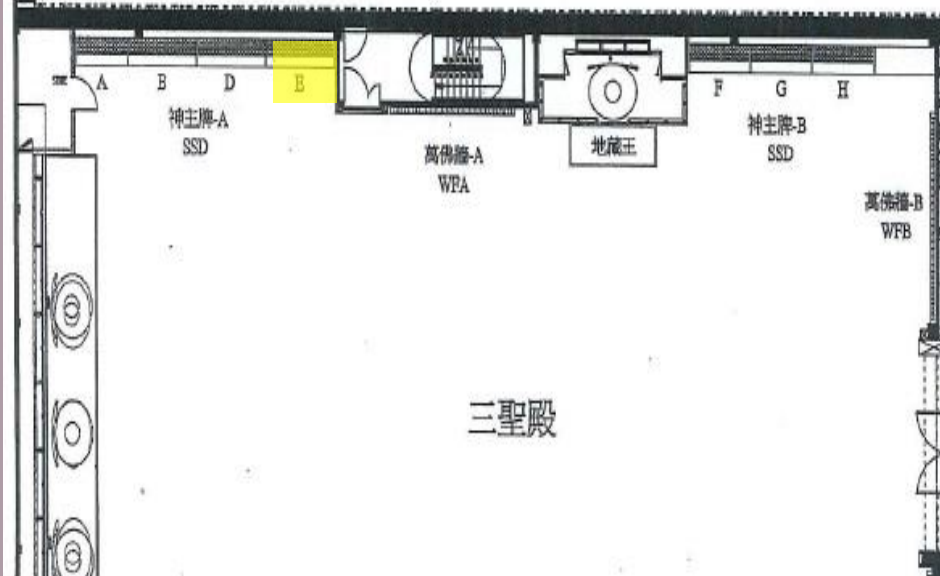

年中超值好康

MID-YEAR GREAT DEALS

优惠期至 Promotion until
31.07.2021

折扣高达 / Discounts up to
RM3,000

神主牌
Ancestral Tablets
(SSD-E)

* 须符合条款 Terms & Conditions Apply
* 图片仅供参考 All image for reference only

欲知详情, 请联络您的授权代理
For information, please contact our authorised agents
NCKL-PRO-00001/2021