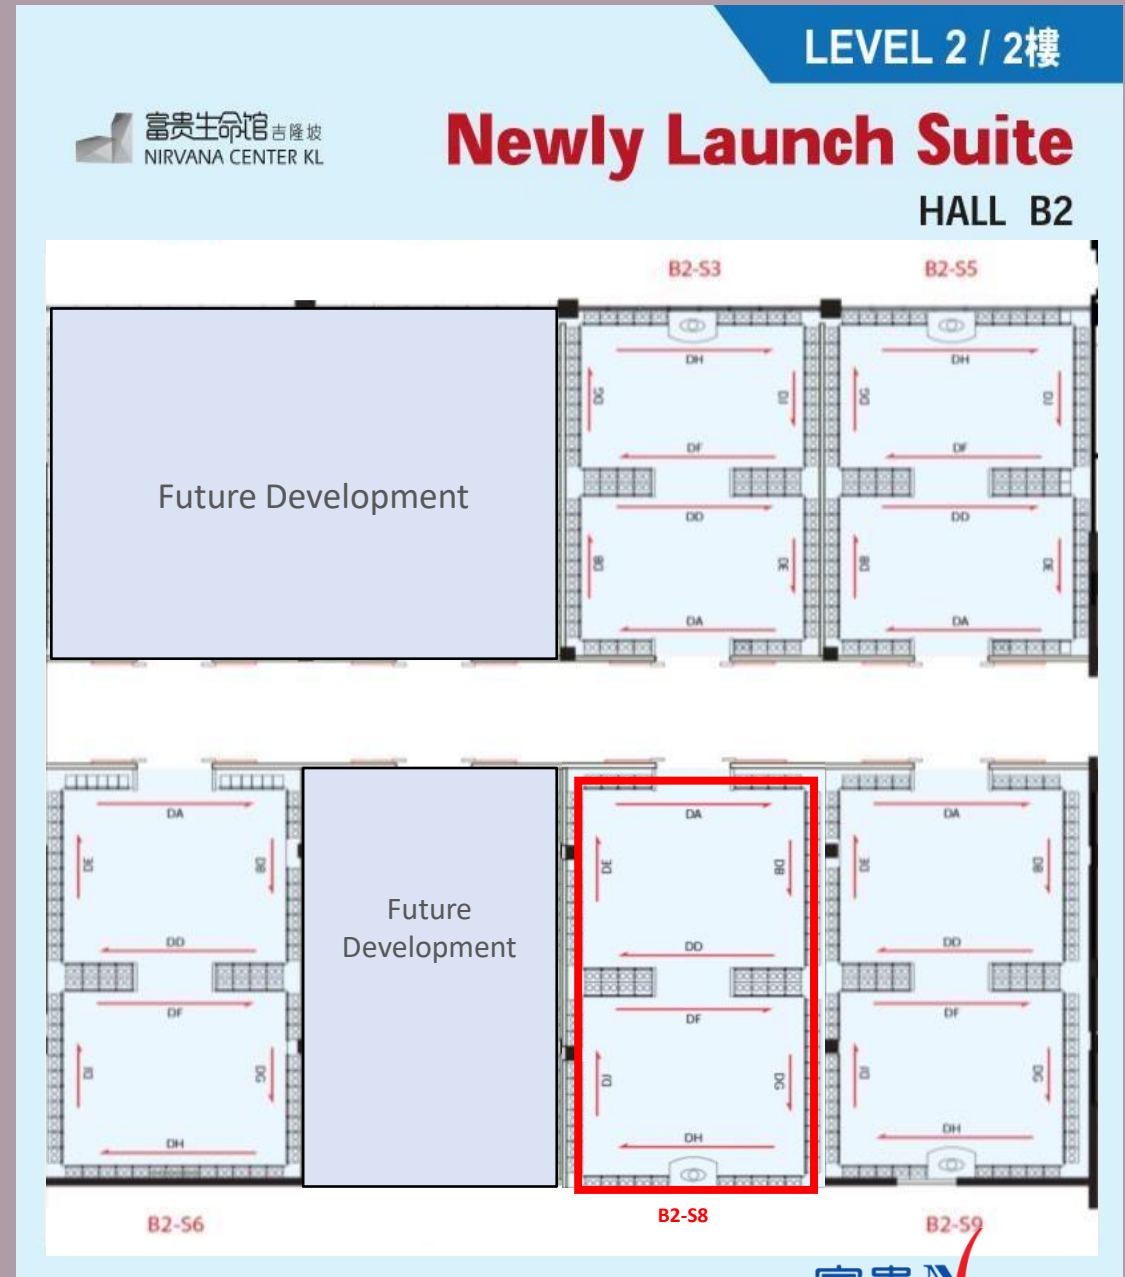

-10%
 10% down payment

-15%
 20% & above down payment

-25%
 50% and above or
 FULL payment

Hall B : B2-S8

法轮骨灰殿

Double : RM 41,800 - RM 63,800

Single : RM 21,800 - RM 29,800

* Price not include maintenance fees RM5,000(D) / RM2,500(S)

Total Lot	Available Lot	%
601	437	72.71

B2-S8 法輪骨灰閣

八吉祥之一

比喻佛陀的教法，也代表佛的手足，
表示佛常转法輪，广度众生

破厄，运载，圆满

全新推介
限時限量

富貴生命館 吉隆坡
NIRVANA CENTER KL

Hall B2-S8