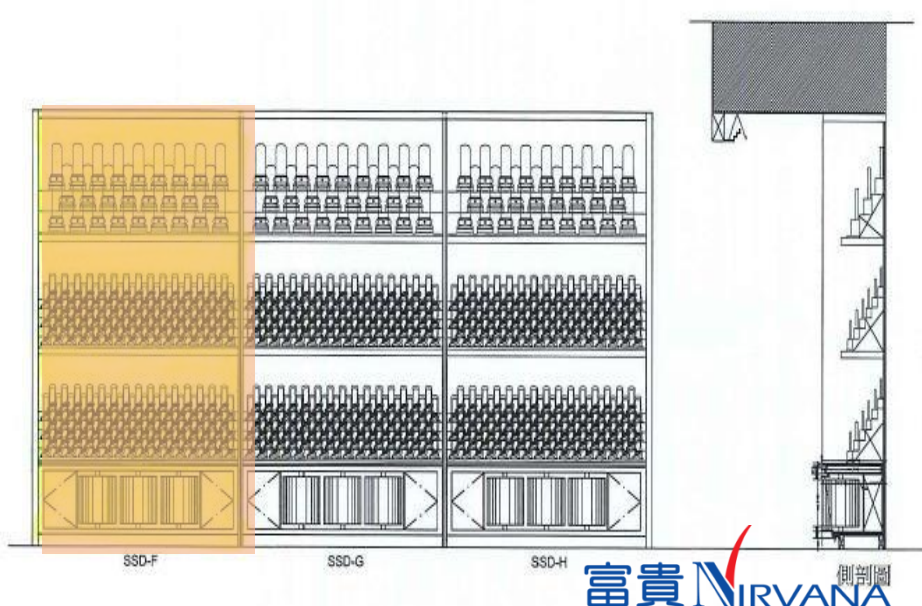

富貴 NIRVANA

欲知詳情，請聯絡您的代理
For more information, please contact your respective agents.

f Nirvana Asia 富貴集團

富貴 NIRVANA 御剖圖