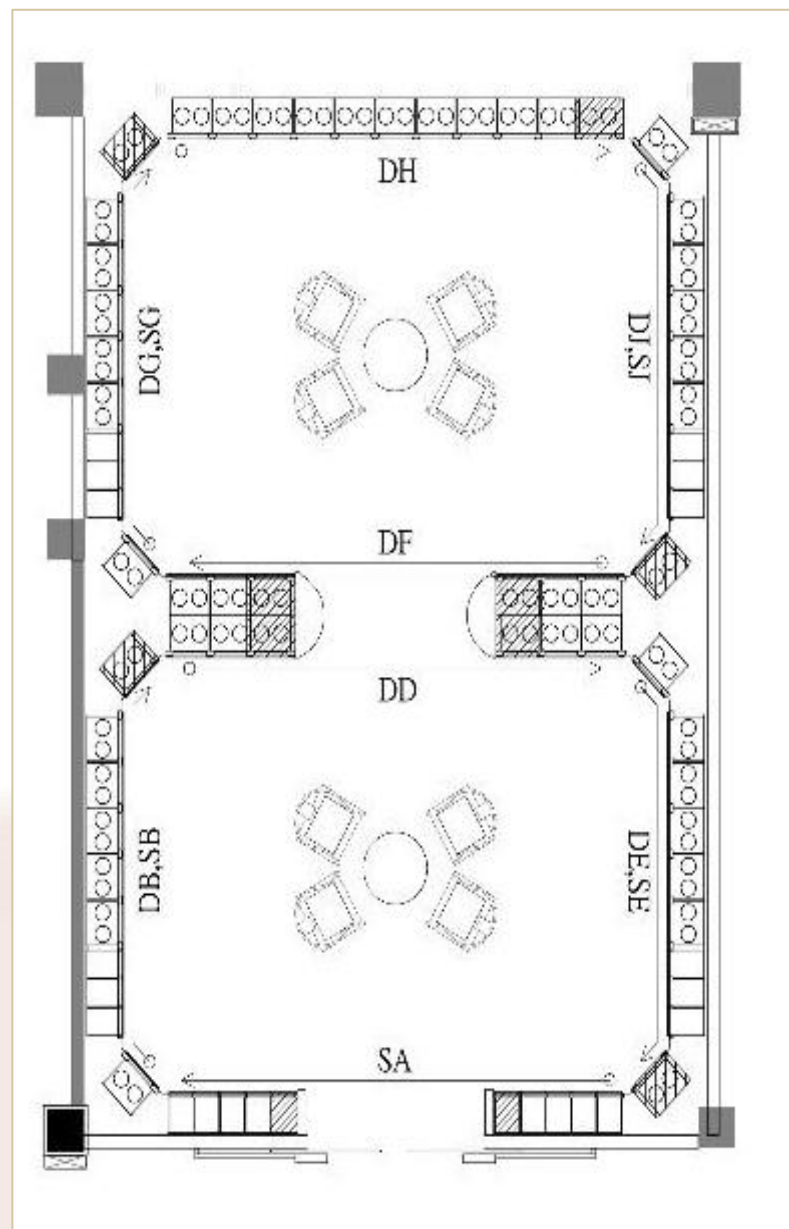

雙人式門板示意圖

B2-S1					
圖示	編號	品名	規格	椅位數量	桌位數量
	01	雙人式有灰網 平面數量計51柱3層	W51*H36*D40cm	153位	306位
		雙人式黃灰網 平面數量計51柱4層	W51*H30*D40cm	204位	408位
		雙人式上下櫃 平面數量計51柱1層	W51*H60*D40cm	51位	204位
	02	個人式有灰網 平面數量計22柱3層	W32*H36*D40cm	66位	66位
		個人式黃灰網 平面數量計22柱4層	W32*H30*D40cm	88位	88位
		雙人式上下櫃 平面數量計22柱1層	W32*H60*D40cm	22位	44位
				584位	1116位