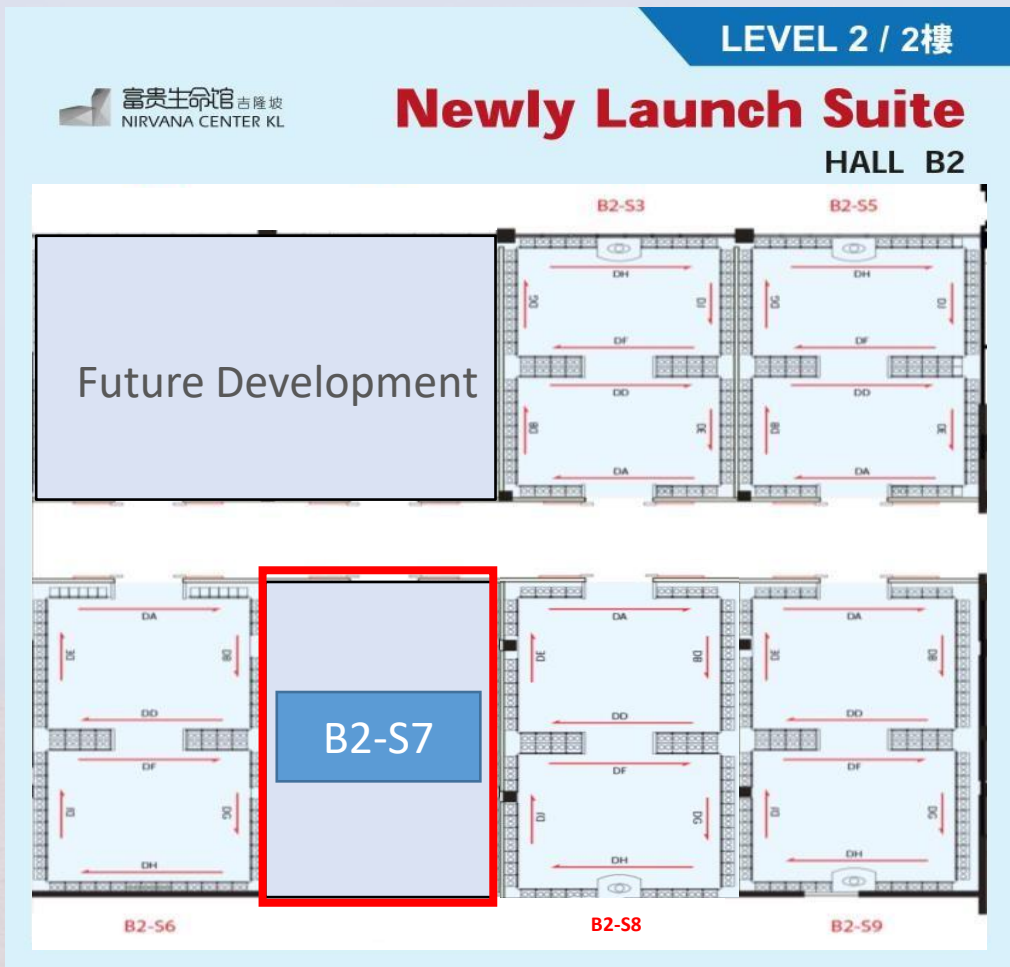

S: 32(W) x 36(H) x 40(D) / 32(W) x 30(H) x 40(D)

斗拱

B2-S7

Christian Suite

D: 51(W) x 36(H) x 40(D) / 51(W) x 30(H) x 40(D)
S: 32(W) x 36(H) x 40(D) / 32(W) x 30(H) x 40(D)

全新推介
New Launch

富貴生命館
NIRVANA CENTER KL
NIRVANA 2
JALAN DEWAN BAHASA