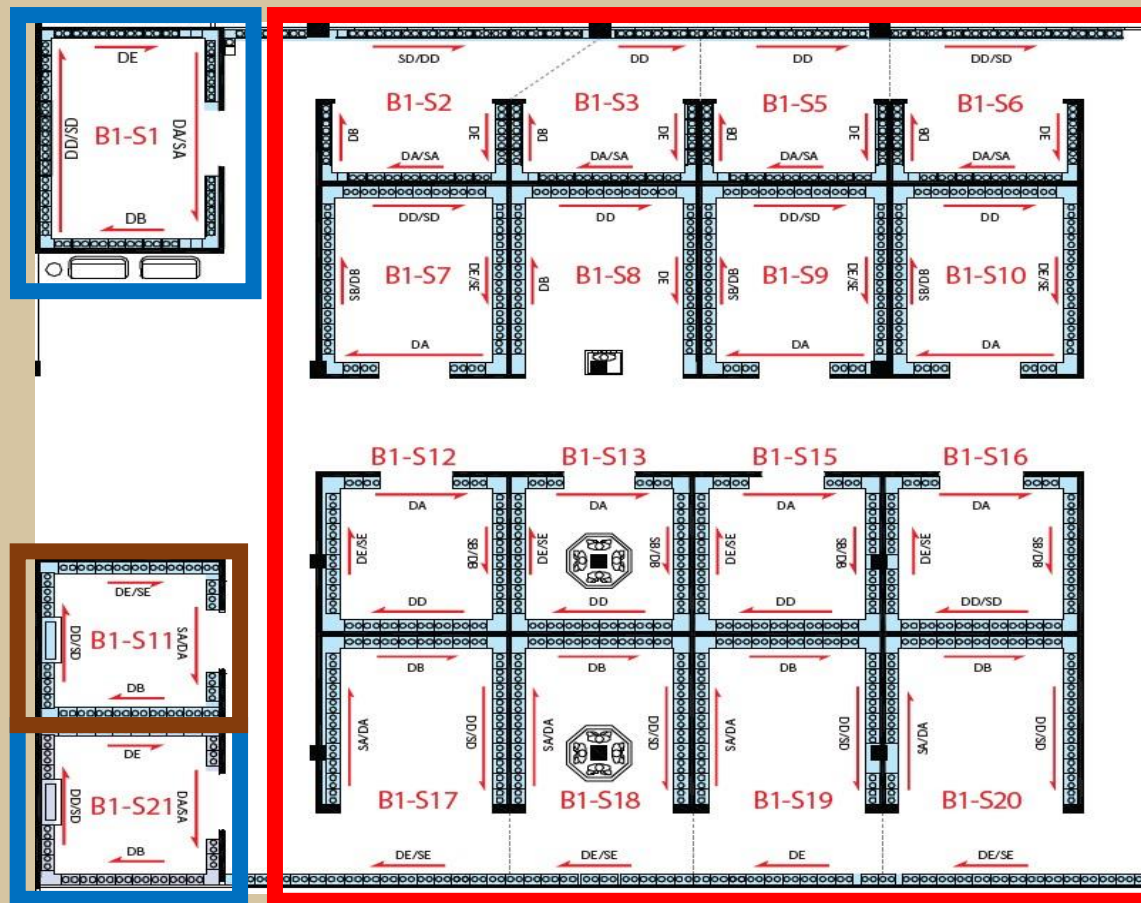

Total Lot	Available Lot	%
288	80	27.78

A1-S9

Level 1

HALL B

门板设计以佛祖为主，
较倾向于古典宫廷式的设计。

Niche door design features Amitabha Buddha, overall ambiance resembles ancient oriental palace.

D: 51(W) x 36(H) x 40(D) / 51(W) x 30(H) x 40(D)
S: 33(W) x 36(H) x 40(D) / 33(W) x 30(H) x 40(D)