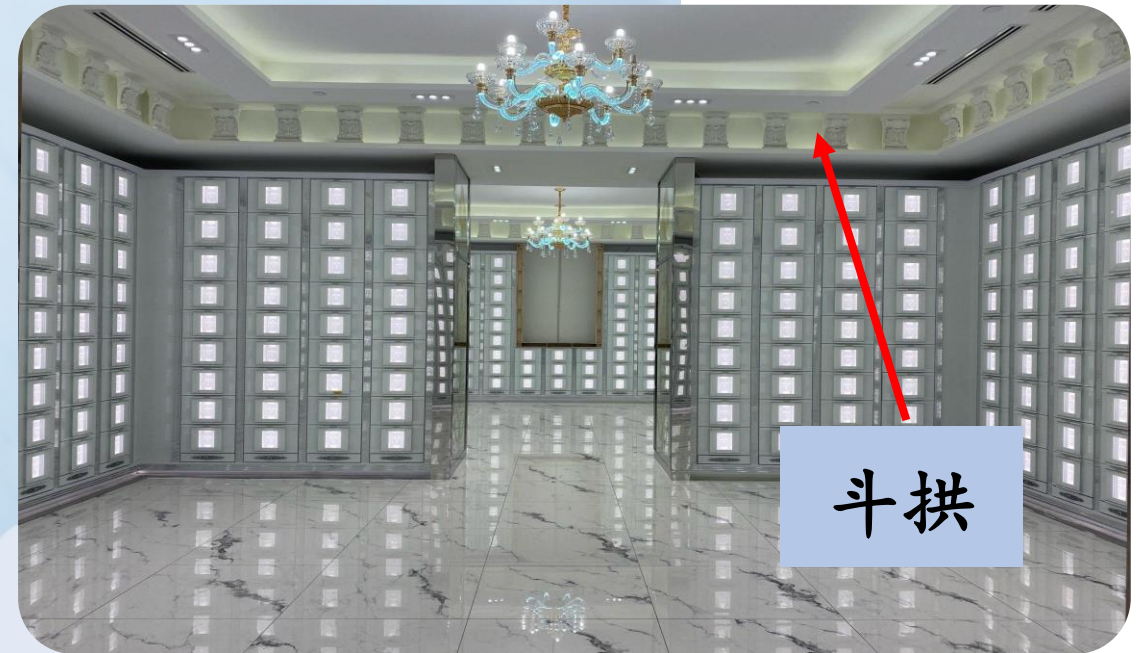

B2-S6

Double : RM 35,800 – RM 54,800

Single : RM 19,800 – RM 27,800

* Price not include maintenance fees RM5,000(D) / RM2,500(S)

Total Lot	Available Lot	%
738	165	22.36

D: 51(W) x 36(H) x 40(D) / 51(W) x 30(H) x 40(D)

S: 32(W) x 36(H) x 40(D) / 32(W) x 30(H) x 40(D)

斗拱