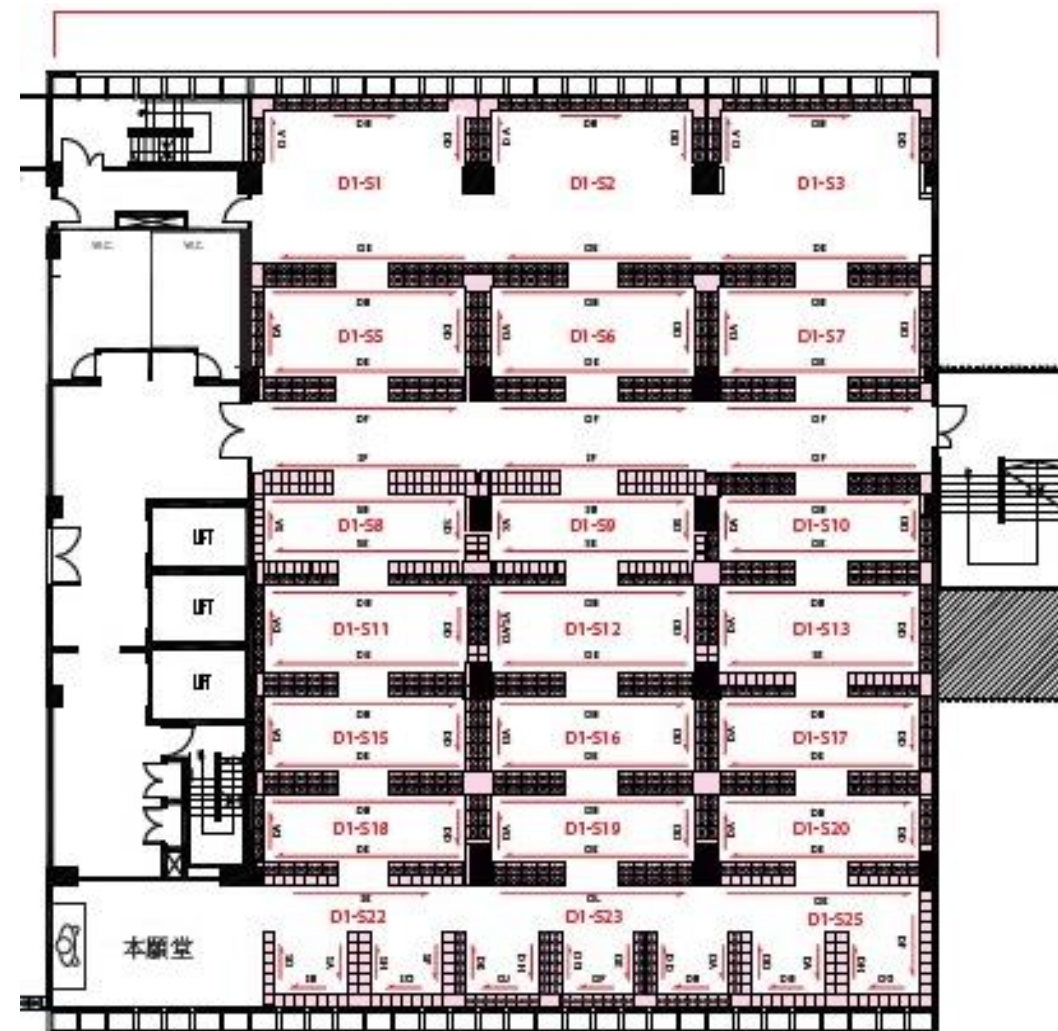

Level 1

HALL D

HALL D

Double : RM 18,800 – RM 30,800

Single : RM 9,800 – RM 14,800

* Price not include maintenance fees RM4,000(D) / RM2,500(S)

D: 48(W) x 35(H) x 29(D) / 48(W) x 29(H) x 29(D)
 S: 29(W) x 35(H) x 29(D) / 29(W) x 29(H) x 29(D)