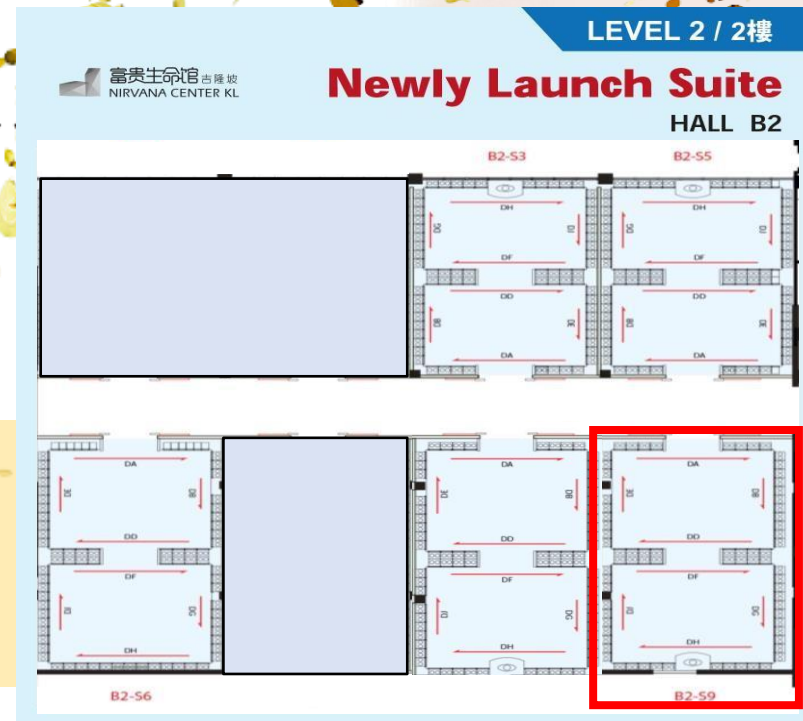

B2-S9

Double : RM 41,800 – RM 63,800

Single : RM 21,800 – RM 29,800

* Price not include maintenance fees RM5,000(D) / RM2,500(S)

Total Lot	Available Lot	%
837	75	8.96

D: 51(W) x 36(H) x 40(D) / 51(W) x 30(H) x 40(D)

S: 32(W) x 36(H) x 40(D) / 32(W) x 30(H) x 40(D)

传
宝